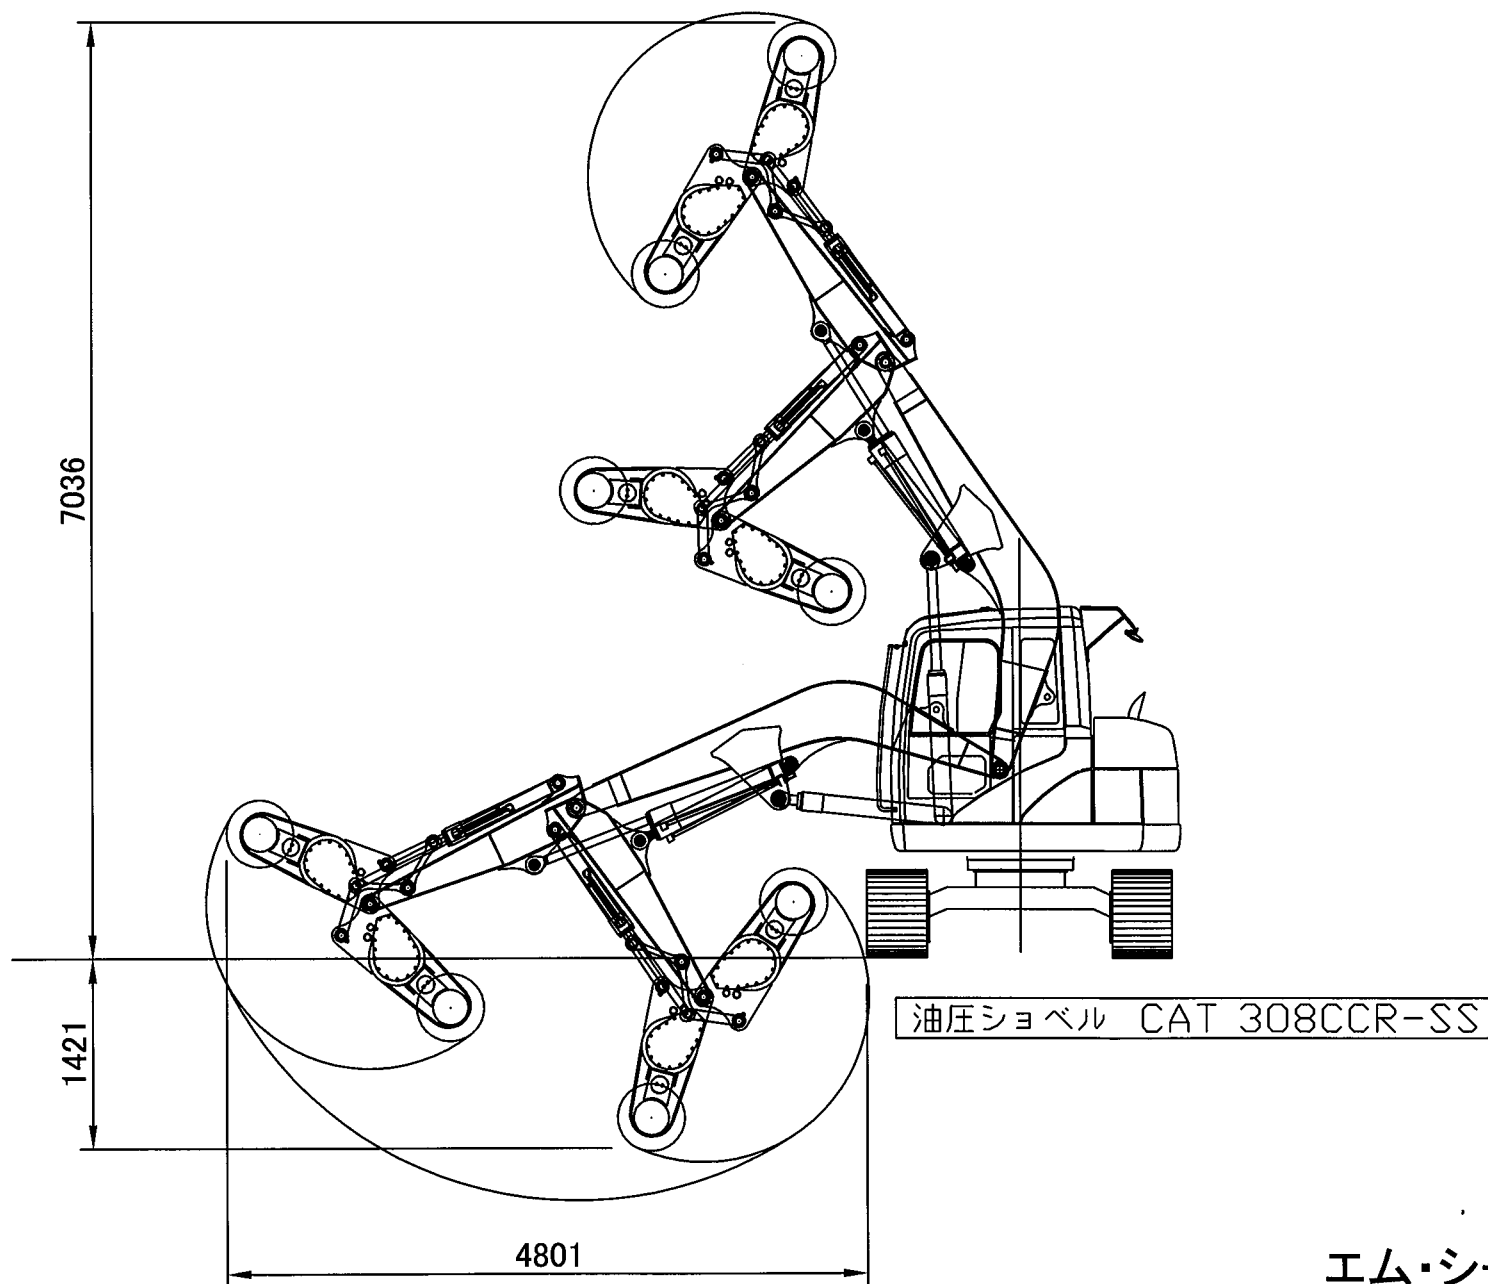

1:40

CAT308(MCSショートリーチ)  
+ F9ブレーカ

CAT 308CCR-SS

エム・シー・イス

1:40

# CAT308(MCSショートリーチ)+TH60(切削機)

エム・シー・イス

1:40

# CAT308(MCSショートリーチ)

油圧ショベル CAT 308CCR-SS

エム・シー・イス