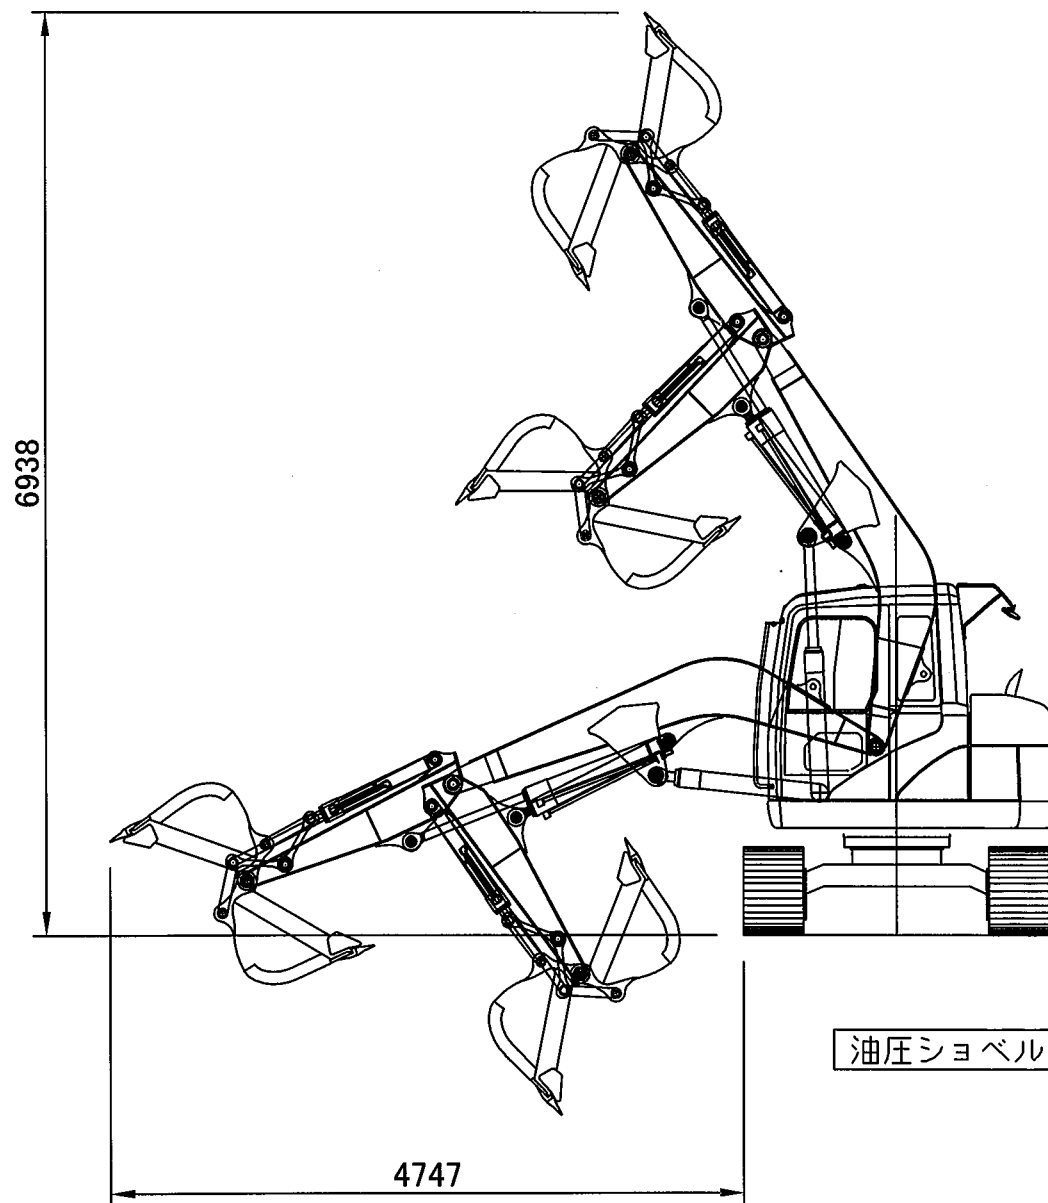

1:40

CAT308(MCSショートリーチ)  
+ F9ブレーカ

CAT 308CCR-SS

エム・シー・イス

1:40

# CAT308(MCSショートリーチ)+TH60(切削機)

エム・シー・イス

1:40

# CAT308(MCSショートリーチ)

油圧ショベル CAT 308CCR-SS

エム・シー・イス