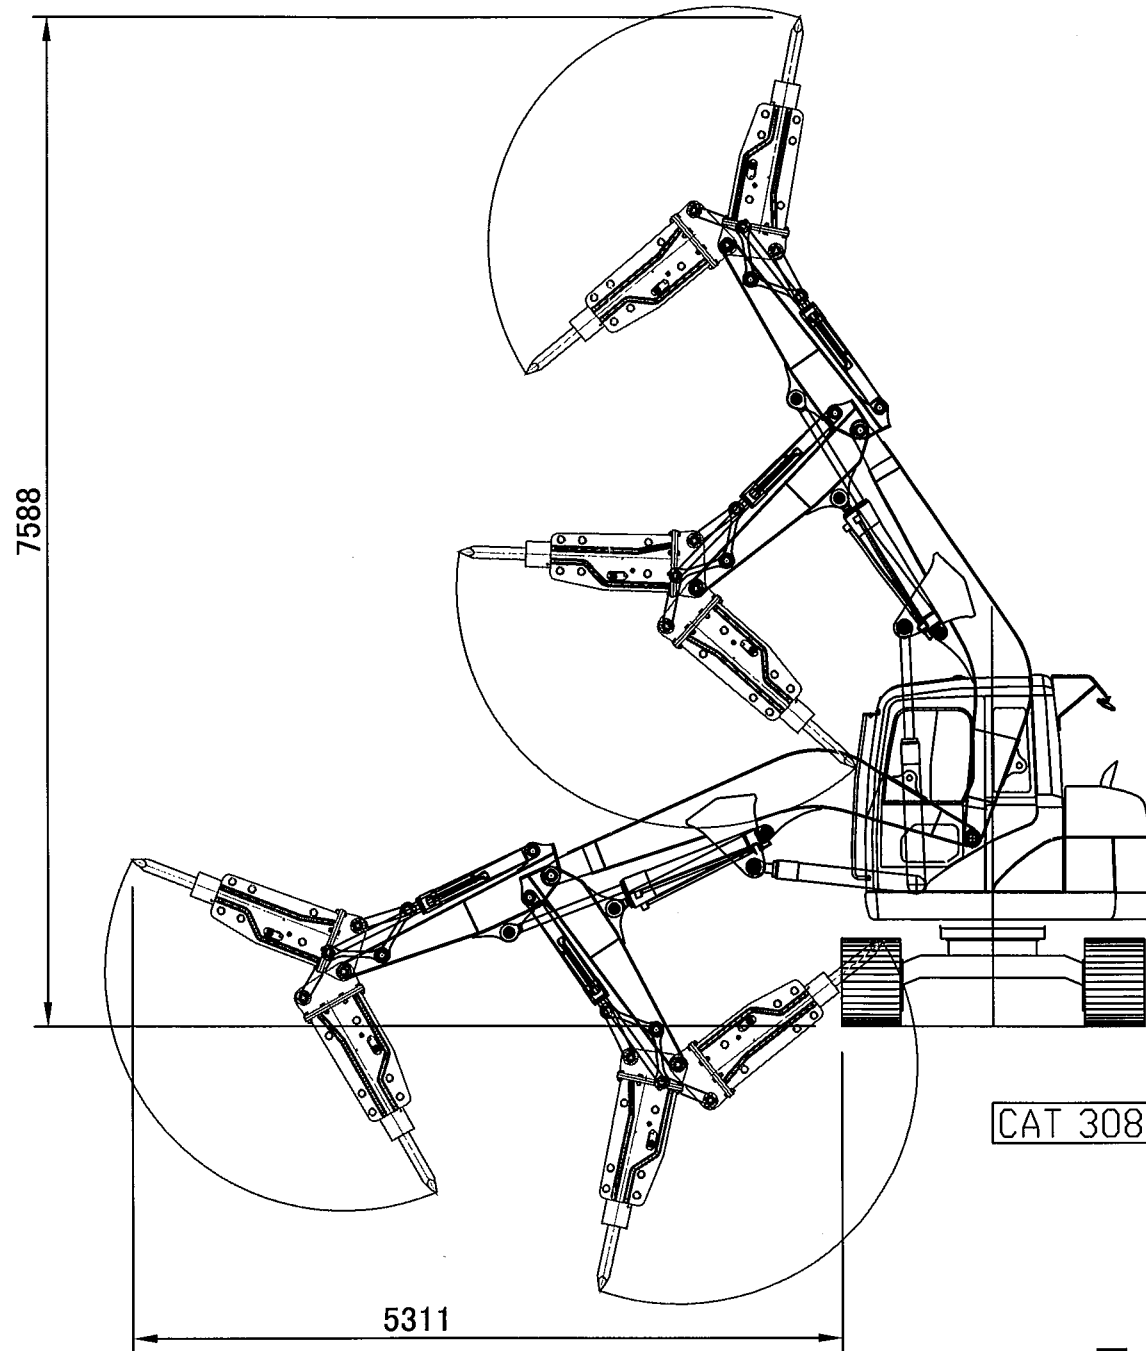

1:40

CAT308(MCSショートリーチ)  
+ F9ブレーカ

CAT 308CCR-SS

エム・シー・イス

1:40

# CAT308(MCSショートリーチ)+TH60(切削機)

エム・シー・イス

1:40

# CAT308(MCSショートリーチ)

油圧ショベル CAT 308CCR-SS

エム・シー・イス